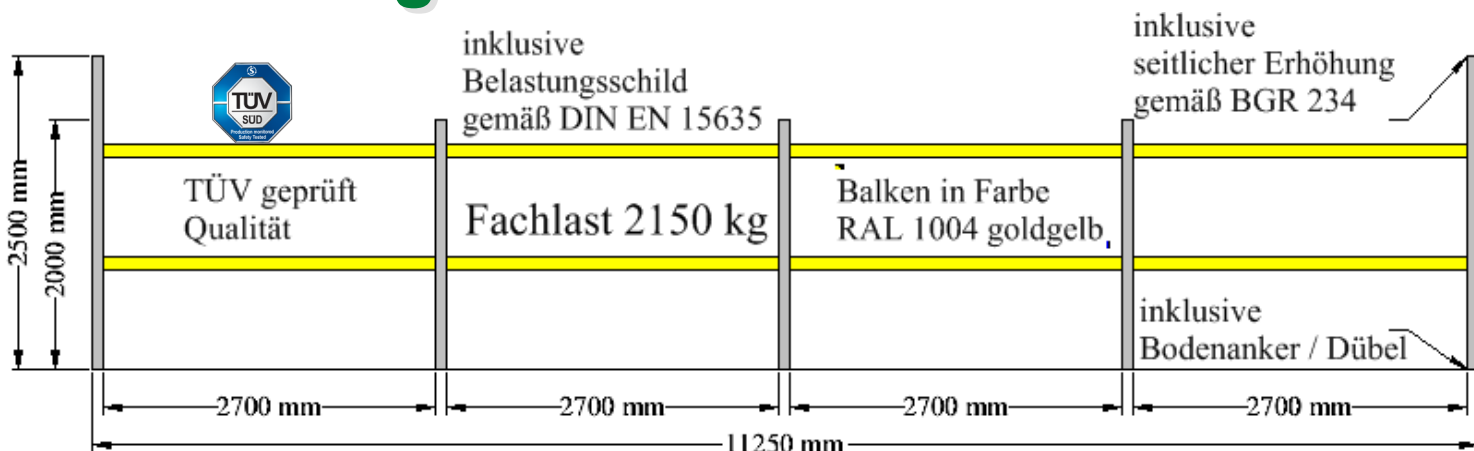

## Palettenregal SBO-4 **Aktion A2**

für 36 Europaletten a 715 kg

L 11.250 x H 2.500 / 2.000 x T 1.100 mm

4 Felder a 2.700 mm lichte Weite,

2 Paar Balken (= 3 Ebenen) je Feld

Fachlast max. 2.150 kg, Feldlast max. 10.100 kg

inklusive Belastungsschild und Dübel für Betonboden

Art.-Nr.:

**SBO4/20-25/AktionA2**

**867,-**

**Anfahrtschutz L-förmig**

H 400 x L 180 x B 180 mm

mit 4 Dübel 12 x 115 für Betonboden

Art.-Nr.: 08581L-Sonder