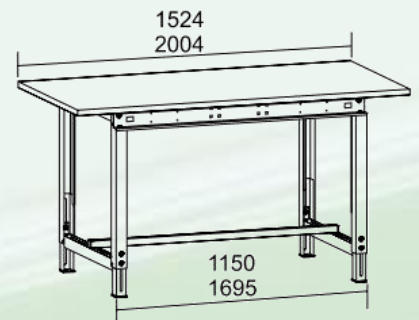

Werktische · Werkbänke

02-2021

Werktisch Serie allround

Achtung

Aufgrund der aktuellen
dramatischen Situation
auf dem Stahlmarkt:
Teuerungszuschlag +7 %
10-2021

ab € **317,-**

- Tischgestell **höhenverstellbar** 715-975 mm
- Geeignet für Sitz- oder Steharbeitsplätze
- Hohe Stabilität durch Stahlprofilrahmen
- Multiplexplatte Buche, 25 mm stark
- Arbeitsplatte bis 350 kg belastbar
- Funktionsleiste vorne und hinten für Druckluft und Strom (optional)
- Umfangreiches Zubehör verfügbar
- Tiefe 750 mm
- Längen 1524 oder 2004 mm
- Wahlweise mit Distanzrohr oder Ablageboden erhältlich

Werktisch Aufbau Set

Wie Bild links (ohne Aufhängehaken)

- Modulbreite 1250 mm, inklusive Grundplatten
- Modulhöhe 1140 mm
- Gesamt-Belastbarkeit 70 kg
- 3 Rückwände mit Quadratlochung (10x10 mm)
- 2 Lamellenböden, Tiefe 214 mm inkl. Anschlagleiste und Bodenträger
- Lochabstand 38 mm
- RAL 7035 lichtgrau

702400.17

€ **279,-**

Schublade mit Schloss

B 450 x H 120 x T 600 mm
mit Drehzylindersverschluss
2 Schlüssel
30 kg belastbar,
in RAL 5010 Enzianblau

Art.-Nr.753170.86

€ 127,-

Alle Preise in Euro zzgl. MwSt. ab Lager Ilsfeld

Werkbank Serie function

- Stabile, verschweißte Stahlblechkonstruktion
- Multiplexplatte Buche, 40 mm stark, belastbar bis 500 kg
- Schubladen kugelgelagert, gegen Herausfallen gesichert
- Schubladen inkl. Beschriftungsleiste
- Gelochte Seitenwände, nutzbar für Werkzeug und Geräte