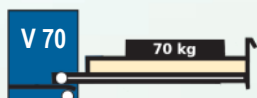

## Werkbank Typ 214 B

B 1524 x H 850 x T 750 mm  
2 Schubladen V70, Höhe 150 mm  
2 Türen, Höhe 420 mm  
Gesamtbelastung 500 + 4 x 70 kg

723632.86

**€ 1095,-**

## Werkbank Typ 308 B

B 2004 x H 850 x T 750 mm  
2 Schubladen V70, Höhe 150 mm  
2 Türen, Höhe 420 mm  
1 höhenverstellbarer Zwischenboden  
Gesamtbelastung 500 + 4 x 70 kg

723611.86

**€ 1345,-**

## Werkbank Typ 306 A

B 2004 x H 850 x T 750 mm  
6 Schubladen V70  
2 x Höhe 120 mm, 2 x Höhe 150 mm  
2 x Höhe 300 mm  
1 fester zurückstehender Boden T 350 mm  
Gesamtbelastung 500 + 6 x 70 kg

Vollauszug  
**100%** ausziehbar  
**70 kg** belastbar  
Typ 214,308, 306

### Schubladeneinteilung EV 32

(6Fächer)  
1 Fachschiene 600 mm  
4 Fachteiler 225 mm

für Schubladenhöhe 90 & 120 mm  
743090.01 € **12,00**  
für Schubladenhöhe 150 & 180 mm  
743100.01 € **18,50**