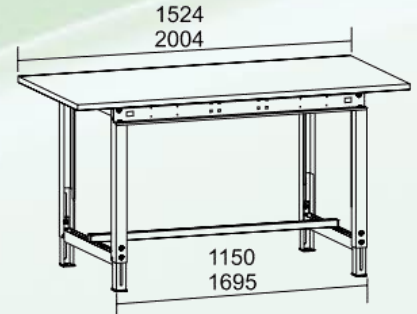

# Werktische · Werkbänke

01/2022

Werk Tisch Serie allround

MADE IN GERMANY 

ab € 349,-

- Tischgestell höhenverstellbar 715-975 mm
- Geeignet für Sitz- oder Steharbeitsplätze
- Hohe Stabilität durch Stahlprofilrahmen
- Multiplexplatte Buche, 25 mm stark
- Arbeitsplatte bis 350 kg belastbar
- Funktionsleiste vorne und hinten für Druckluft und Strom (optional)
- Umfangreiches Zubehör verfügbar
- Tiefe 750 mm
- Längen 1524 oder 2004 mm
- Wahlweise mit Distanzrohr oder Ablageboden erhältlich
- Fußgestell in RAL 7035 Lichtgrau

mit Distanzrohr (Bild unten / ohne Ablageboden)

mit Ablageboden, Bild oben / Ablageboden bis 150kg belastbar

Länge (mm)	Artikel-Nr.	Preis je Stück	Länge (mm)	Artikel-Nr.	Preis je Stück
1524	723130.17	€ 349,-	1524	723190.17	€ 399,-
2004	723150.17	€ 399,-	2004	723200.17	€ 459,-

## Werk Tisch Aufbau Set

Wie Bild links (ohne Aufhängehaken)

- Modulbreite 1250 mm, inklusive Grundplatten
- Modulhöhe 1140 mm
- Gesamt-Belastbarkeit 70 kg
- 3 Rückwände mit Quadratlochung (10x10 mm)
- 2 Lamellenböden, Tiefe 214 mm inkl. Anschlagleiste und Bodenträger
- Lochabstand 38 mm
- RAL 7035 lichtgrau

## Schublade mit Schloss

B 450 x H 120 x T 600 mm  
mit Drehzylinderverschluss  
2 Schlüssel  
30 kg belastbar,  
in RAL 5010 Enzianblau

Art.- Nr.753170.86 € 139,-

(ohne Deko)

Alle Preise in Euro zzgl. MwSt. ab Lager Ilsfeld